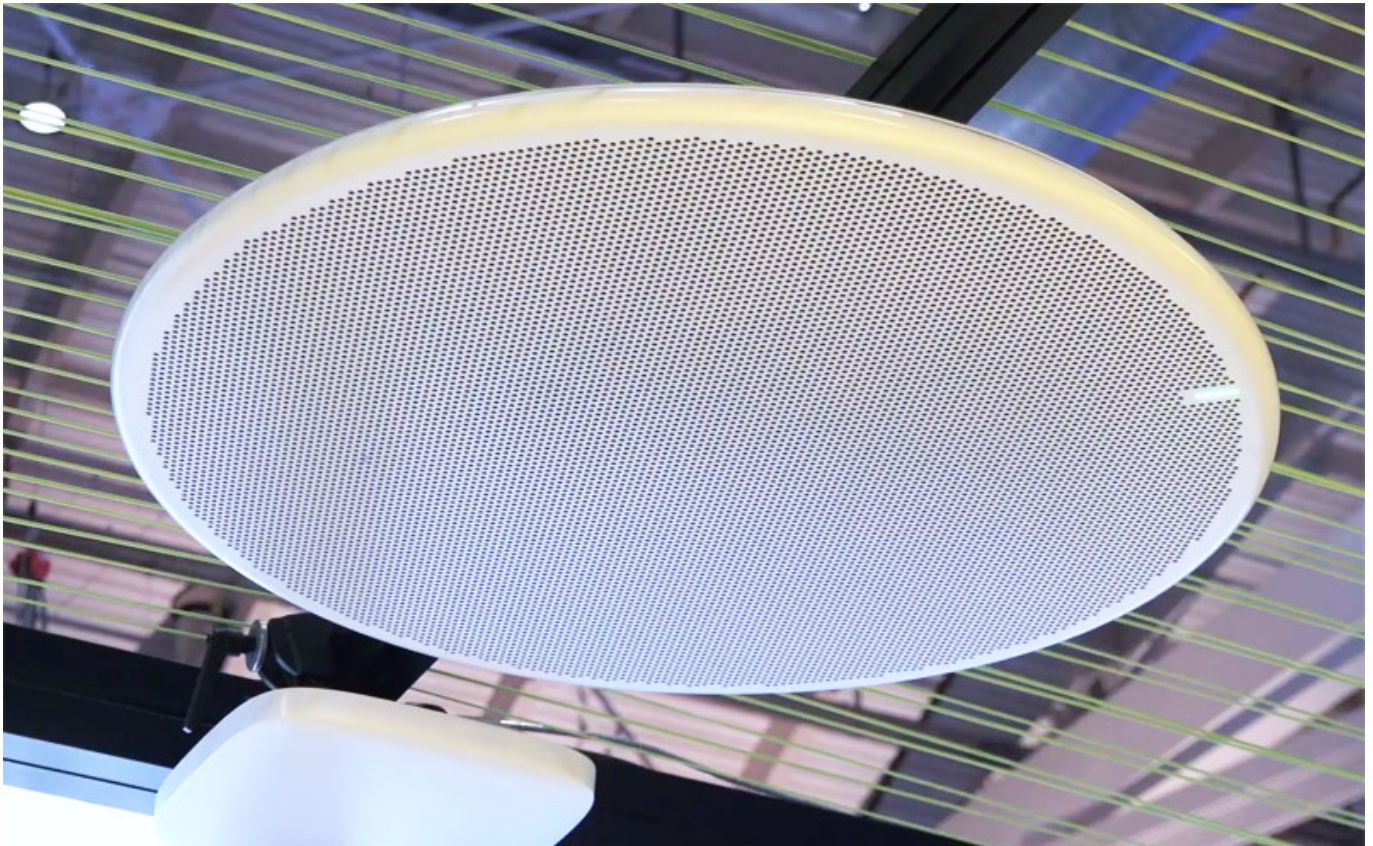

Shure MXA920 Decken-Mikrofon-Array

Shure präsentiert auf der Hamburg Open 2022 das neue MXA920 Decken-Mikrofon-Array. Diese neue Ergänzung des Microflex Ecosystem-Portfolios bietet ein vereinfachtes Set-up sowie eine noch bessere Audioqualität, verpackt im bekannten quadratischen sowie einem neuen runden Design, das auch neue architektonische Möglichkeiten eröffnet.