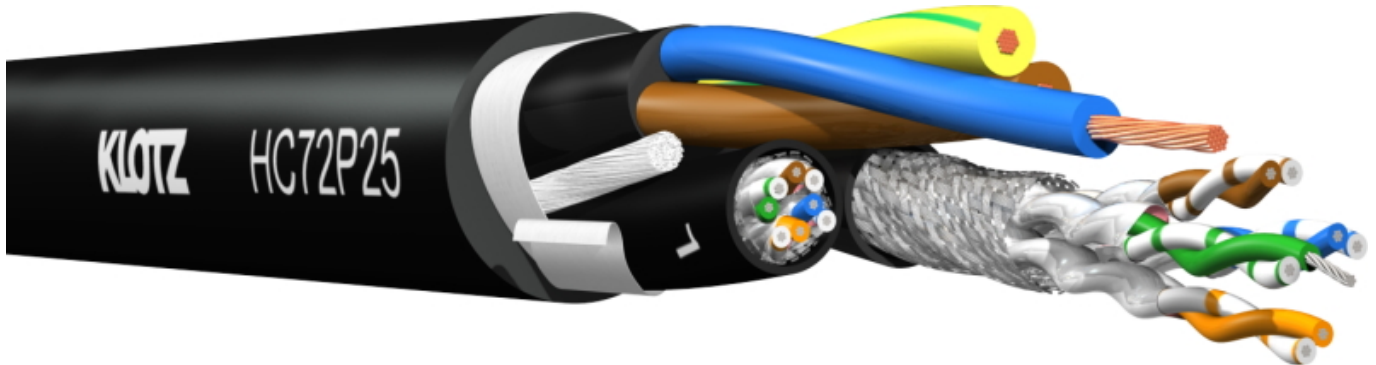

KLOTZ HC72P25

Diese Hybridleitung (Daten- & Stromleitung) verfügt über einen robusten, hochflexiblen Soft-PVC Außenmantel und ermöglicht vielfältige Anwendungen als Anbindung moderner, rechnergesteuerter Geräte und Systeme. Zwei flexible CAT7-Leitungen verbinden Komponenten von digitalen Audionetzwerken wie Dante, CobraNet und EtherSound oder übertragen DMX-Steuersignale auf der Basis des ArtNet, MA-Net oder Pathport-Protokolls. Das Kabel dient auch als Lösung im IT-Sektor, wenn eine Netzwerkanbindung plus Stromleitung verlangt wird. Dank der doppelten Schirmung (Al-Folie + dichtes Kupfergeflecht) der CAT7-Leitungen ist die störungsfreie Übertragung hoher Datenraten bis 10 Gbit auch in elektromagnetisch beeinflusster Umgebung über lange Strecken problemlos möglich.

Für die Beschallungssysteme von Adamson, RCF und JBL kann das KLOTZ HC72P25 Hybridkabel auch in der Kombination CAT+Audio+Strom (statt 2xCAT+Strom) verwendet werden. Hierzu kann eine der beiden CAT7 Leitungen mit hochwertigen XLR 3p Steckern (statt RJ45) konfektioniert werden. Dies ist dank der hervorragenden Verseilung und dem damit exakten 110 Ohm Wellenwiderstand der hochflexiblen CAT7-Leitung problemlos realisierbar.